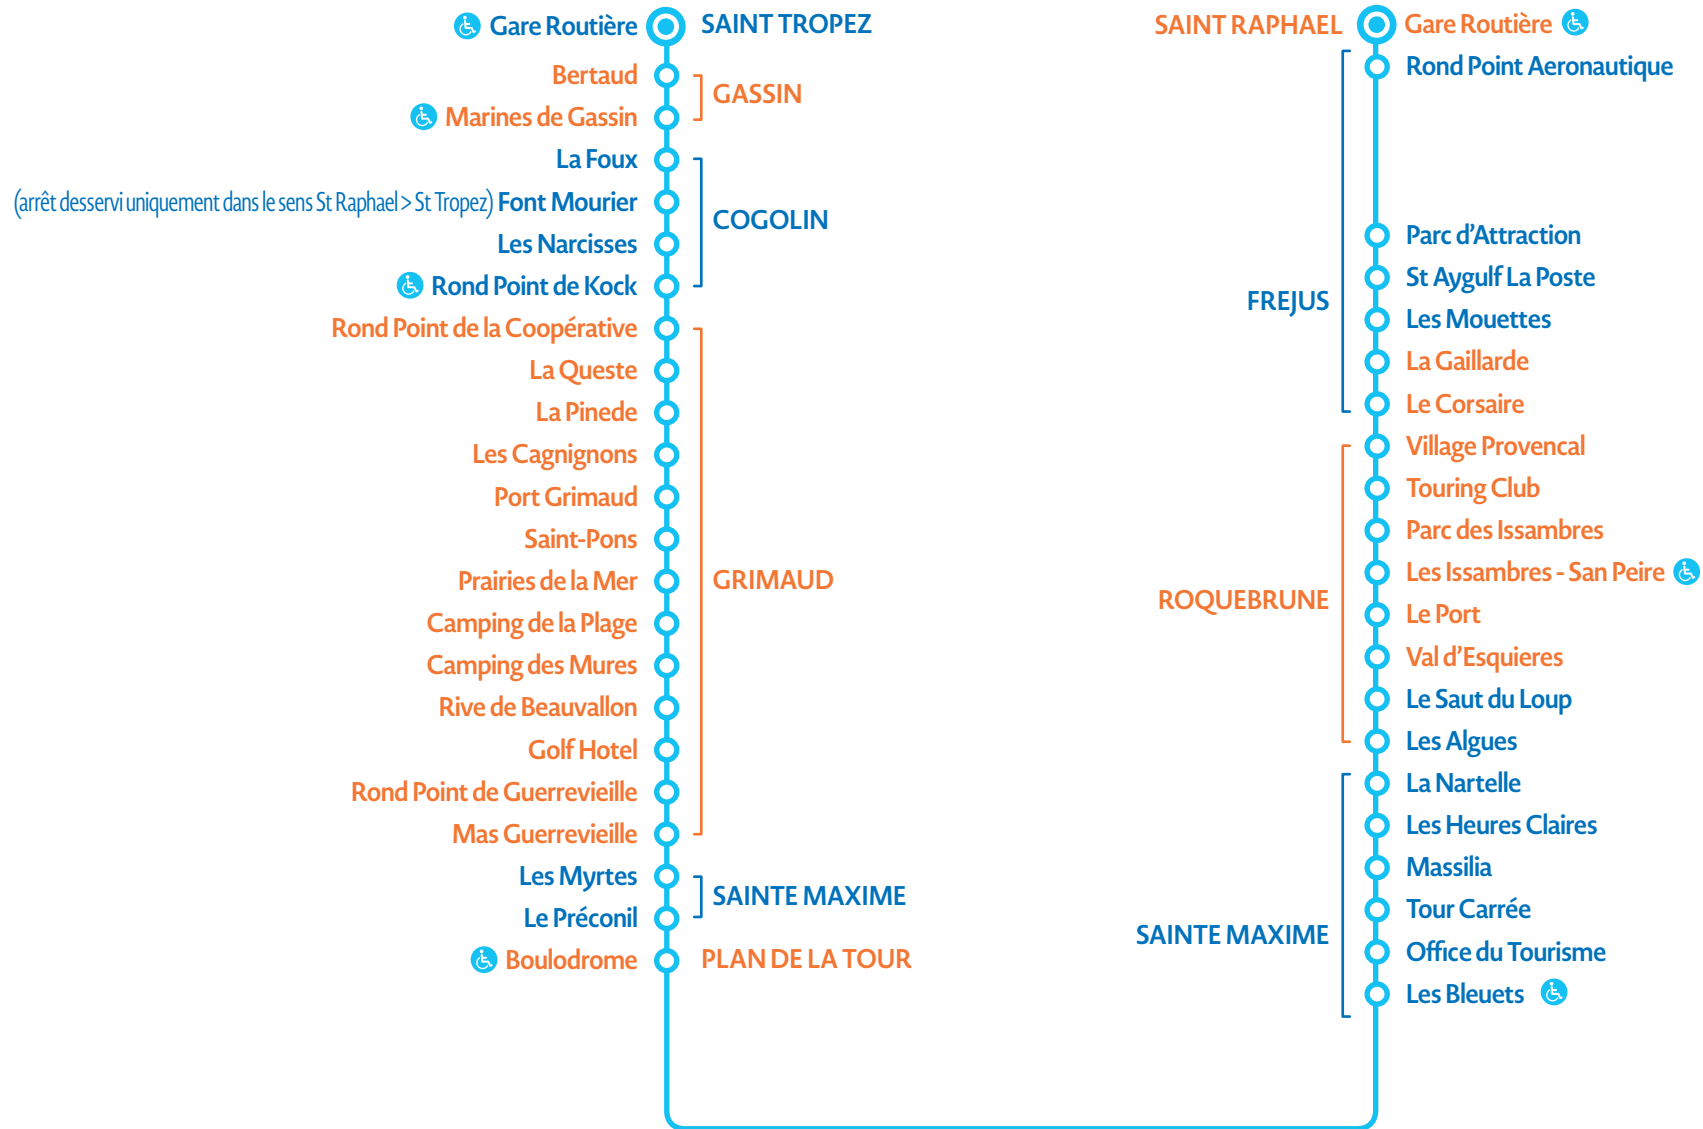

7601

SAINT-RAPHAEL ← → SAINT-TROPEZ

HORAIRES DU 03 JUILLET 2021 AU 1ER SEPTEMBRE 2021

Service-clients ZOU!
N°Indigo 0809 400 013*

zou.maregionsud.fr

* prix d'un appel local