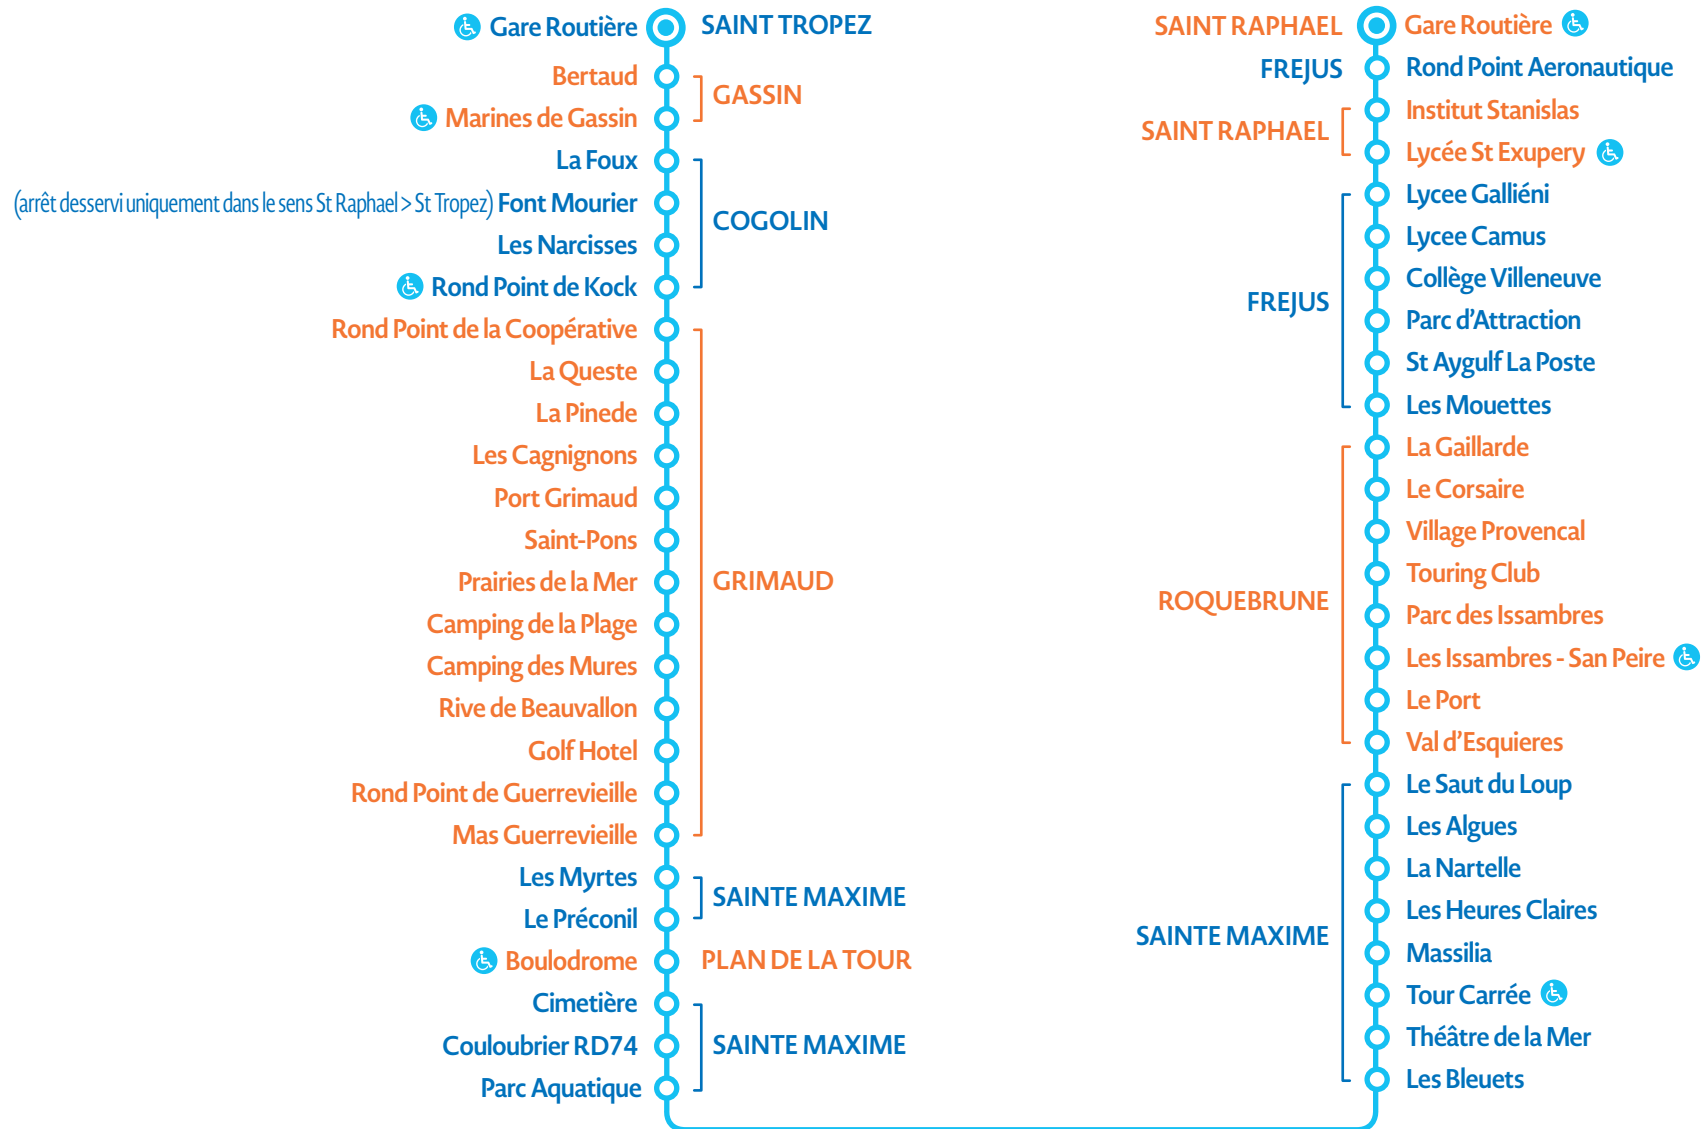

7601

SAINT-RAPHAEL ← → SAINT-TROPEZ

SERVICES SCOLAIRES DU 1ER NOVEMBRE 2021 AU 8 AVRIL 2022

Service-clients ZOU!
N°Indigo 0809 400 013*

zou.maregionsud.fr

* prix d'un appel local