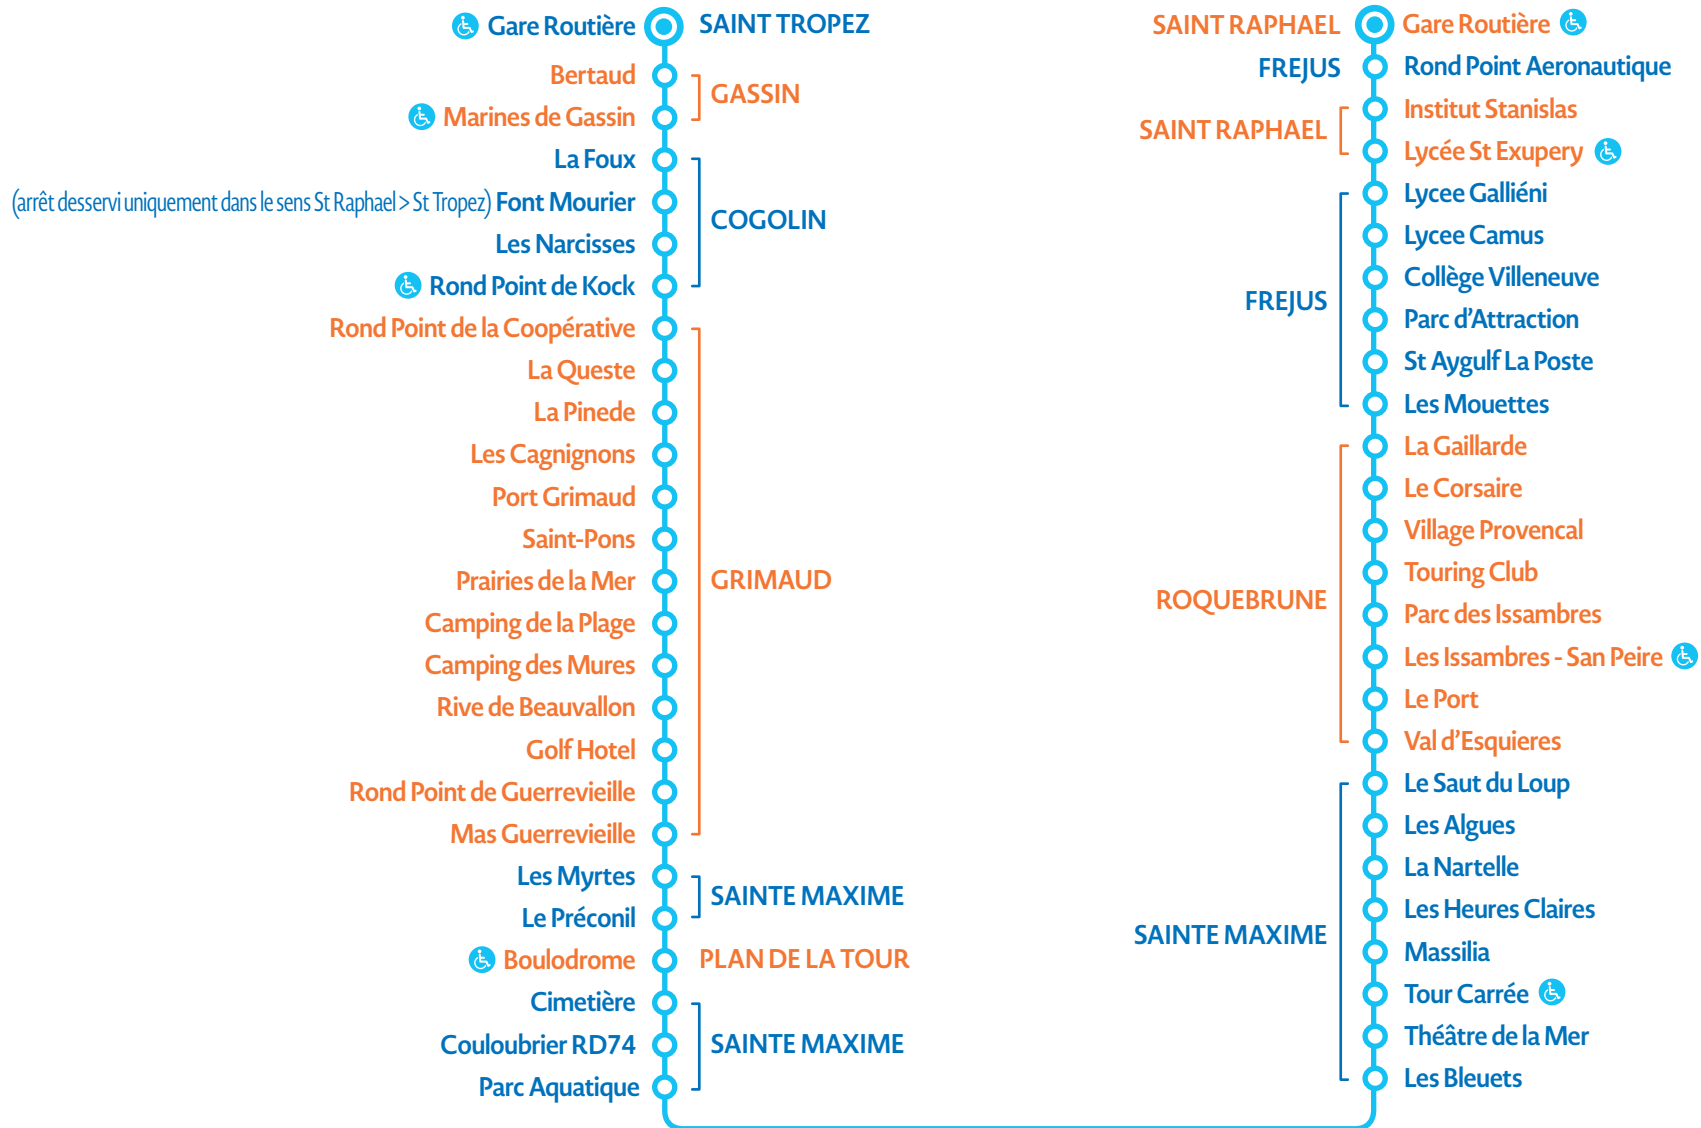

7601

SAINT-RAPHAEL ← → SAINT-TROPEZ

SERVICES SCOLAIRES DU 02 SEPTEMBRE AU 31 OCTOBRE 2021

Service-clients ZOU!
N°Indigo 0809 400 013*

zou.maregionsud.fr

* prix d'un appel local